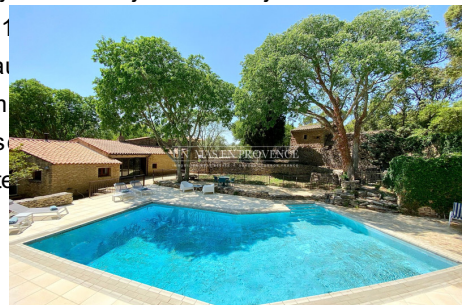

De 3 000 € à 5 000 € / semaine

**Location saisonnière maison
en pierre**
4 pièces
Surface : 160 m²

Surface terrain : 2532 m²
Exposition : Sud
Vue : Campagne

Prestations :
Piscine, Climatisation: salon + 1
chambre, Wifi - fibre, Terrain
clôturé, Portail automatique,
Parking, Terrain de boule, Maison
non fumeur, Animaux non
acceptés, Baby-foot

Découvrez cette charmante maison en pierre située à deux pas du célèbre village de Gordes. Un emplacement de choix qui vous permettra de bénéficier des commerces de proximité tout en profitant d'une ambiance calme et apaisante. Elle dispose d'un intérieur confortable avec des espaces de vie aux volumes généreux. Le salon aux larges baies vitrées dispose d'une double exposition qui offre une belle vue sur le jardin. La cuisine indépendante et équipée possède un accès à une terrasse ombragée qui s'avère idéal pour les repas festifs. Vous aimerez les extérieurs et tout particulièrement les abords de la piscine qui nous incitent à prendre le temps et nous détendre dans un cadre intimiste sous les Micocouliers. Autant de conditions réunies pour vous permettre de créer des souvenirs inoubliables de vos vacances dans le Luberon. **TARIF ÉTÉ 2024 À LA SEMAINE** (hors taxe de séjour et dépôt de garantie) du 1er juin au 29 juin: 2 532€ du 29 juin au 31 août: 3 250€ 31 août au 28 septembre: 2 532€ **DISPONIBILITÉS ÉTÉ 2024** (location du samedi au samedi) du 1 juin au 08 juin du 08 juin au 15 juin du 15 juin au 22 juin du 22 juin au 29 juin du 29 juin au 06 juillet du 06 juillet au 13 juillet du 13 juillet au 20 juillet du 20 juillet au 27 juillet du 27