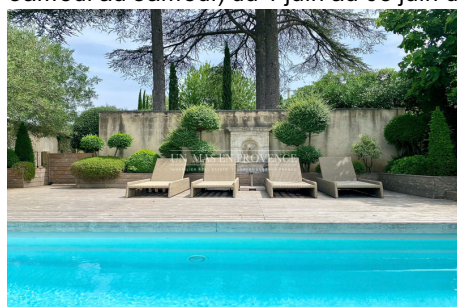

Document non contractuel

09/05/2024 - Prix T.T.C

Villa provençale Réf. : L2034M Oppède

Sur les contreforts du Luberon, à deux pas du pittoresque village d'Oppède, cette maison au charme irrésistible que l'on associe à la Provence et une invitation aux vacances et à la détente. Dès l'entrée dans les lieux, vous serez totalement charmés par l'esprit chaleureux qui s'en dégage. Vous trouverez un salon avec une belle cheminée en pierre, une salle à manger spacieuse, une cuisine équipée et trois superbes chambres toutes en suite parentale, dont une avec un accès indépendant. Vous apprécierez aussi la verrière tout autant conviviale et propice aux partages avec vos proches durant les soirs d'été. Toujours dans un souci de confort, la maison est entièrement équipée d'un système de rafraîchissement par le sol. La rénovation récente accorde parfaitement l'authenticité et le confort. Embellie par un jardin merveilleusement entretenu et arboré d'essence du sud, vous apprécierez les espaces de détente ombragés, la piscine et terrasse, sans oublier les balades qu'offre la campagne environnante. TARIF ÉTÉ 2024 À LA SEMAINE (hors taxe de séjour et dépôt de garantie) du 1er juin au 28 Septembre: 2 772 € + 80€ ménage fin de séjour. DISPONIBILITÉS ÉTÉ 2024 (location du samedi au samedi) du 1 juin au 08 juin du 08 juin au 15 juin du 29 juin au 06 juillet